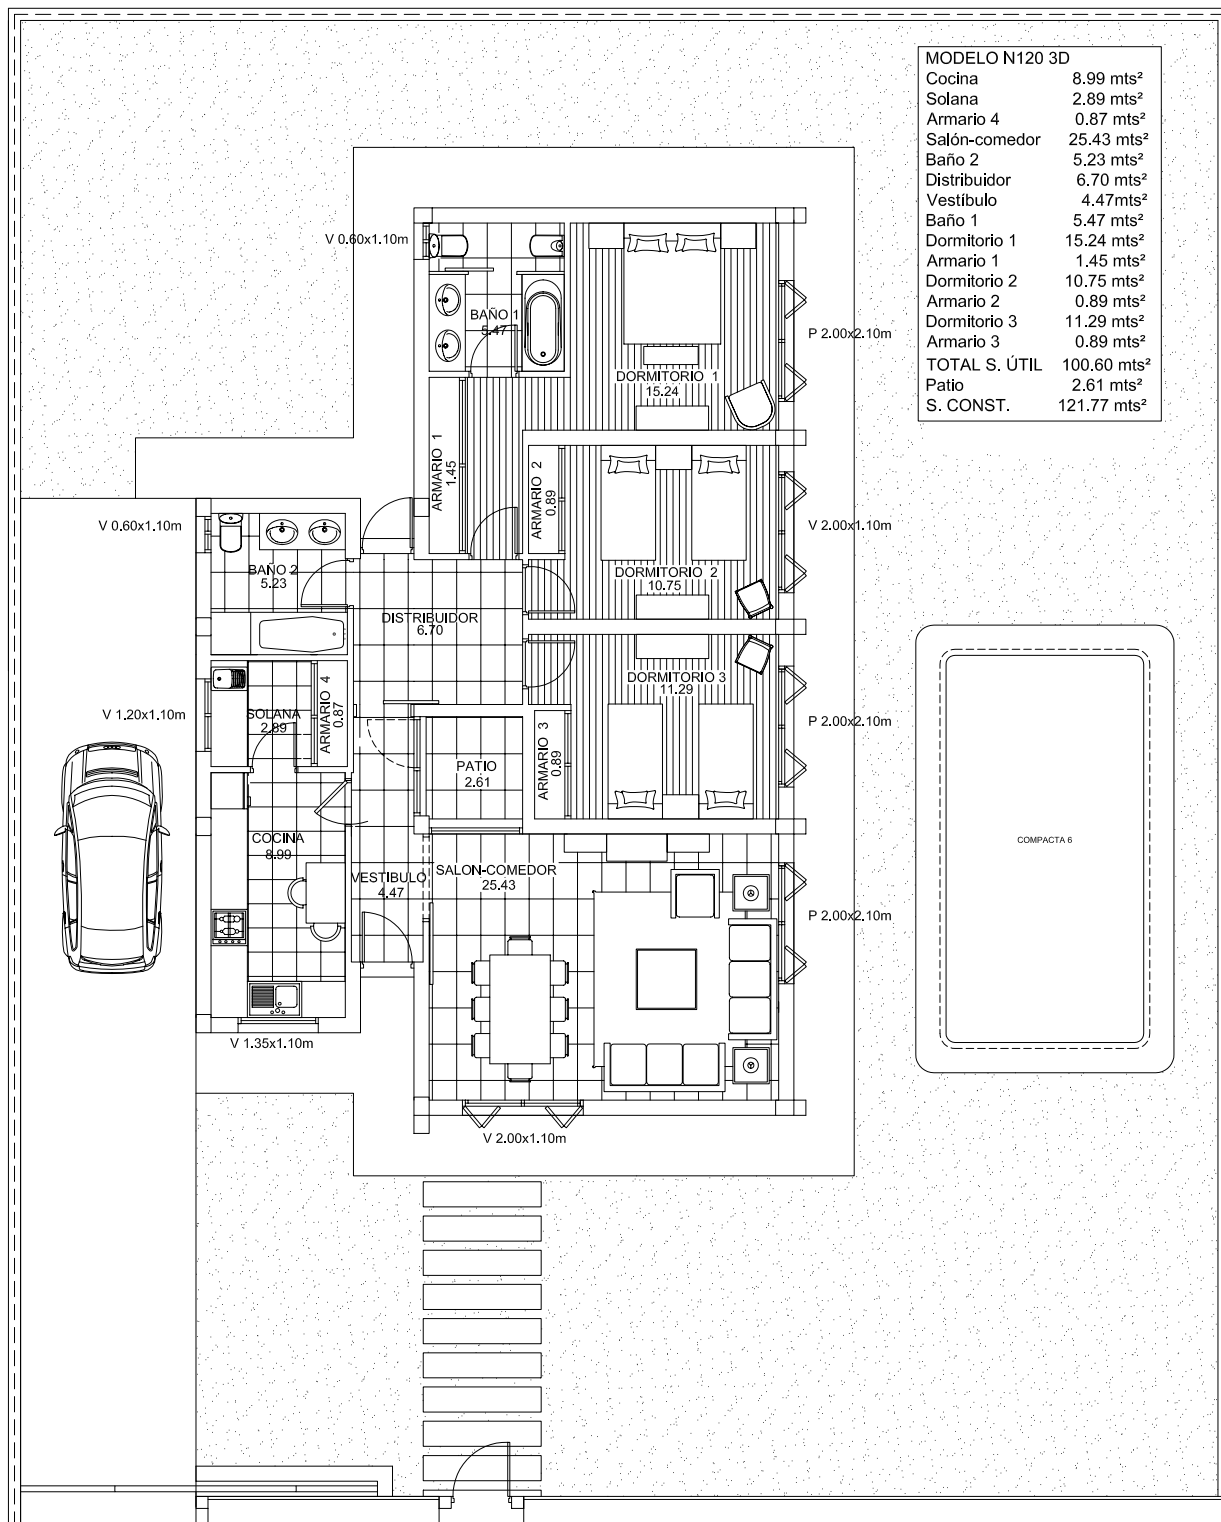

PARCELA 71 MANZANA 6 S=499.96m2
 MODELO N120 3D

PLANTA DE VIVIENDA